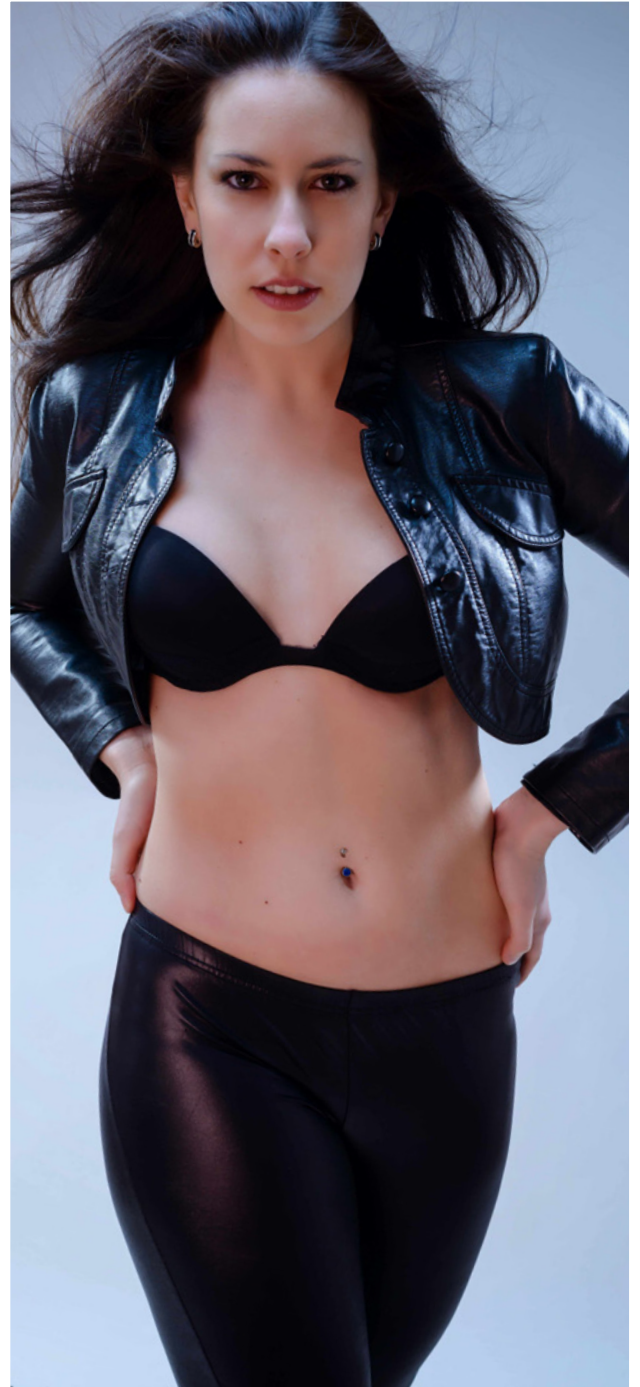

RÜBERG MODELS

MARIA N.

Körperhöhe
Konfektionsgröße
Haarfarbe
Schuhgröße

1,77 m
36/38
braun
39

RÜBERG
MEDIEN. MARKETING. MODELS.

RÜBERG GmbH
Maximilian-Welsch-Straße 7, 99084 Erfurt
Telefon (03 61) 3 48 06 26, Fax (03 61) 3 48 06 20
mario.hochaus@rüberg.de, www.rüberg.de/models